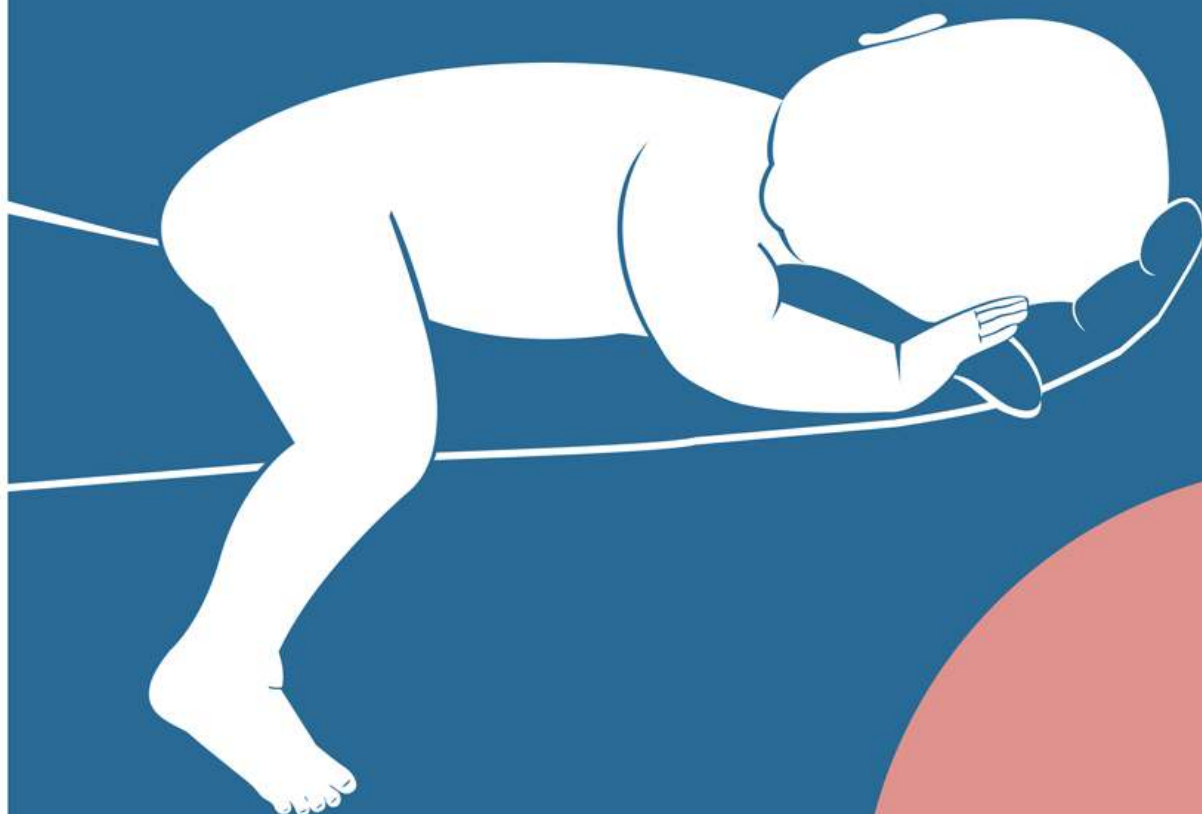

3620

GRAM

K Ä R L E K

IRIS AMANDA BJÖRKLUND | 52 CM | 3620 G | 2018.01.09